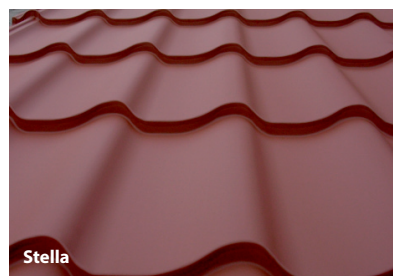

Przedsiębiorstwo Dispol istnieje od 1992 r. i działa na rynkach Polski południowo-wschodniej. Przez kolejne lata działalności wciąż rozszerza zakres świadczonych usług i produktów. Zaangażowanie firmy Dispol w rozwój i szczególną dbałość, o najwyższą jakość produktów, doceniono przyznając Firmie Nagrodę: „Gazeta Biznesu”. Dziś Dispol to również dział świadczący usługi w zakresie spedycji i transportu krajowego oraz międzynarodowego, również dział zajmujący się dystrybucją materiałów budowlanych, narzędzi, materiałów wykończeniowych, a także produkcją i sprzedażą pokryć dachowych. Firma Dispol oferuje szeroką gamę blach stalowych, dwustronnie ocynkowanych i powlekanych warstwami ochronno-dekoracyjnymi, które pozwalają cieszyć się dachem

przez długie lata. Blachy stalowe oferowane przez Dispol są wytrzymałe, estetyczne i spełniają najsurowsze wymagania techniczne.

■ ZALETY

- otrzymany produkt jest najwyższej jakości,
- pokrycia dachowe są wykonane zgodnie z obowiązującymi normami,
- oferowane blachy są wytrzymałe i estetyczne,
- łatwy i prosty montaż,
- blacha stalowa jest lżejsza od tradycyjnej dachówki co w połączeniu z lżejszą konstrukcją więźby dachowej daje spore oszczędności,
- szeroka oferta firmy jak i szybka realizacja zadowoli najbardziej wymagających klientów.

■ INFORMACJE DODATKOWE